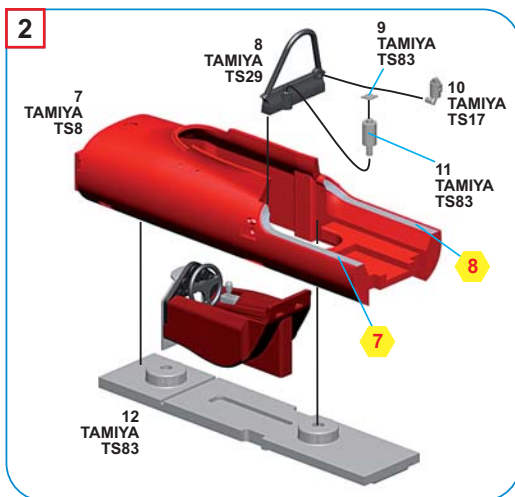

Via Valle, 111 - P.O. Box 61 17022 BORGIO VERZEZZI - SV - ITALY - Tel. 39 019 - 615.250

- **I** Made in Italy. Modello per collezionisti in scala 1/43. Vietata la vendita ai minori di 14 anni. Nocivo per ingestione. Conservare fuori dalla portata dei bambini. Tameo Kits declina ogni responsabilità per un uso improprio del prodotto.
- **GB** Made in Italy. Collector 1/43 Scale Models. Not for sale to persons under 14 years of age. Dangerous if swallowed. Keep out of reach of children. Tameo Kits not held responsible for any damage or injury resulting from improper use of the product.
- **F** Made in Italy. Modèle pour collectionneurs échelle 1/43. Vente interdite aux enfants de moins de 14 ans. Dangereux si avalé. Conserver hors de la portée des enfants. Tameo Kits décline toute responsabilité dans le cas de dommages dérivants de l'usage non approprié du produit.
- **D** Made in Italy. Sammlermodell im Massstab 1/43. Verkauf an Jugendliche unter 14 Jahren verboten. Schädlich bei Verschlucken. Tameo Kits lehnt jede Verantwortung bei unsachgemässer Benutzung des Produktes ab.
- **E** Hecho en Italia. Colección de modelos a escala 1/43. Prohibida la venta a menores de 14 años. No comestible. Mantener fuera del alcance de los niños. Tameo Kits no se hace responsable de los daños causados por el uso incorrecto de este producto.

www.tameokits.com - sales@tameokits.com - technical@tameokits.com