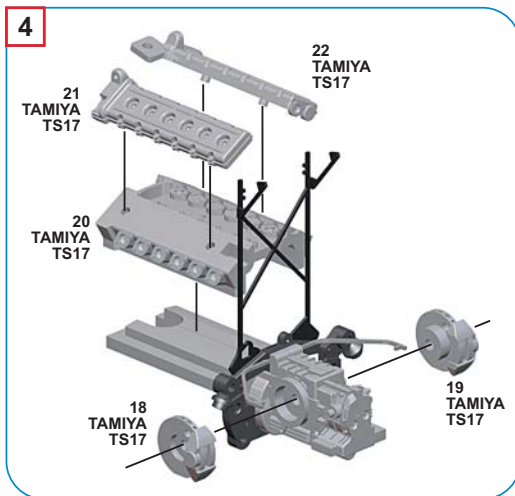

Via Valle, 111 - P.O. Box 61 17022 BORGIO VERZEZZI - SV - ITALY - Tel. 39 019 - 615.250

- **I** Made in Italy. Modello per collezionisti in scala 1/43. Vietata la vendita ai minori di 14 anni. Nocivo per ingestione. Conservare fuori dalla portata dei bambini. Tameo Kits declina ogni responsabilità per un uso improprio del prodotto.
- **GB** Made in Italy. Collector 1/43 Scale Models. Not for sale to persons under 14 years of age. Dangerous if swallowed. Keep out of reach of children. Tameo Kits not held responsible for any damage or injury resulting from improper use of the product.
- **F** Made in Italy. Modèle pour collectionneurs échelle 1/43. Vente interdite aux enfants de moins de 14 ans. Dangereux si avalé. Conserver hors de la portée des enfants. Tameo Kits décline toute responsabilité dans le cas de dommages dérivants de l'usage non approprié du produit.
- **D** Made in Italy. Sammlermodell im Massstab 1/43. Verkauf an Jugendliche unter 14 Jahren verboten. Schädlich bei Verschlucken. Tameo Kits lehnt jede Verantwortung bei unsachgemässer Benutzung des Produktes ab.
- **E** Hecho en Italia. Colección de modelos a escala 1/43. Prohibida la venta a menores de 14 años. No comestible. Mantener fuera del alcance de los niños. Tameo Kits no se hace responsable de los daños causados por el uso incorrecto de este producto.

www.tameokits.com - sales@tameokits.com - technical@tameokits.com