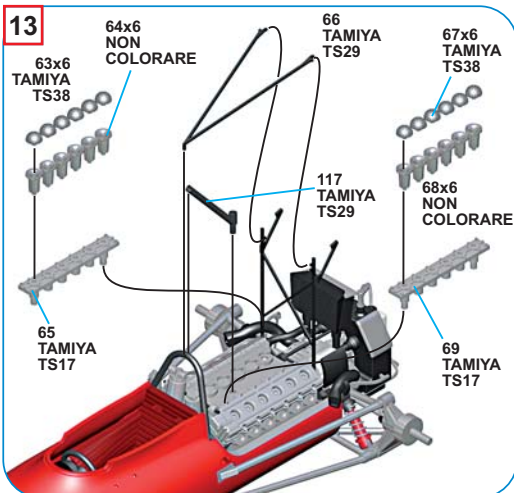

63x6
TAMIYA
TS38

64x6
NON
COLORARE

66
TAMIYA
TS29

67x6
TAMIYA
TS38

117
TAMIYA
TS29

68x6
NON
COLORARE

65
TAMIYA
TS17

69
TAMIYA
TS17

14