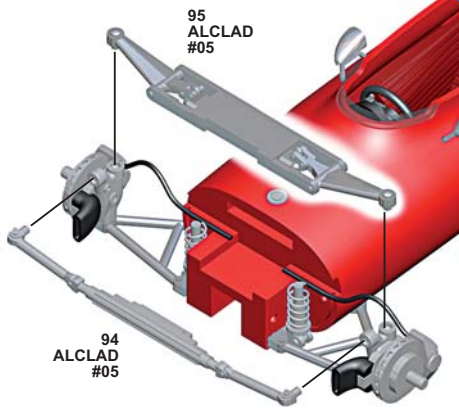

88-89
TAMIYA
TS17

82-83
NON
COLORARE

80-81
TAMIYA
TS83

84-85
TAMIYA
TS29

86-87
ALCLAD
#05

PEZZI N.92-93
FILO DI PIOMBO
DIAMETRO 0.4mm
LUNGHEZZA 14mm

17

18