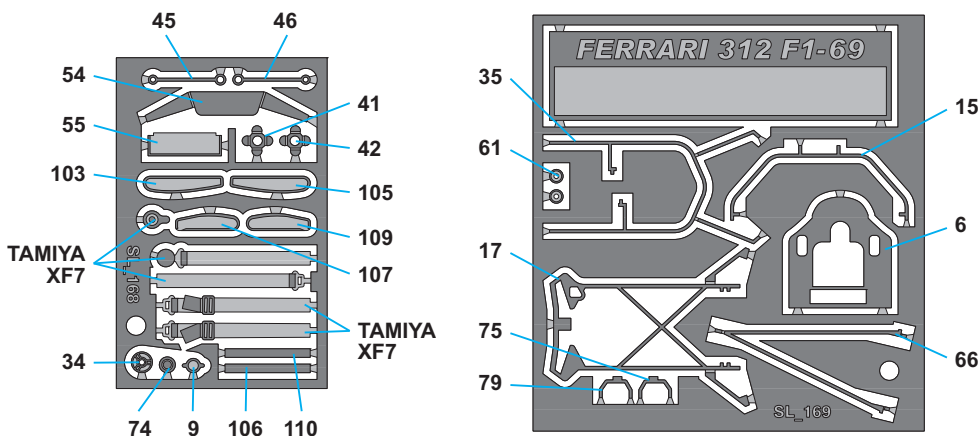

NON COLORARE
NON COLORARE - NO PAINT
KEINE FARBE - PAS DE PEINTURE
SIN PINTURA

TAMIYA XF1
NERO OPACO - MATT BLACK
MATTSCHWARZ - NOIRE OPAQUE
NEGRO OPACO

TAMIYA TS17
ALLUMINIO - ALUMINIUM
ALUMINIUM - ALUMINIUM
ALUMINIO

TAMIYA TS38
GRIGIO FUCILE - GUN METAL
GUN METAL - GRIS FUSIL
GRIS FUSIL

PIEGARE
To bend
Biegen
Plier
Doblar

PEZZO
Part
Stuecke
Pièce
Piezas

LUNGHEZZA
Length
Laenge
Longueur
Largo

DIAMETRO
Diameter
Durchmesser
Diamètre
Diámetro

FILO D'ACCIAIO
Steel wire
Stahldraht
Fil acier
Alambre d'acero

FILO DI PIOMBO
Lead wire
Bleidraht
Fil de plomb
Alambre de plomo

ALCLAD #05
ALLUMINIO LUCIDATO - POLISHED ALUMINIUM
POLIERTES ALUMINIUM - ALUMINIUM POLI
ALUMINIO LUSTRE

TAMIYA XF7
ROSSO OPACO - MATT RED
MATTRROT - ROUGE OPAQUE
ROJO MATE

TAMIYA TS21
ORO - GOLD
GOLD - OR
ORO

TAMIYA TS26
BIANCO - WHITE
WEISS - BLANC
BLANCO

TAMIYA TS29
NERO SEMI LUCIDO - SEMI GLOSS BLACK
SEIDENMATT SCHWARZ - NOIR SEMI BRILLANT
NEGRO SEMBRILLANTE

TAMIYA X11
ARGENTO - SILVER
SILBER - ARGENT
PLATA

TAMIYA TS8
ROSSO - RED
ROT - ROUGE
ROJO

TAMIYA TS27
BIANCO OPACO - MATT WHITE
MATTWEISS - BLANC OPAQUE
BLANCO MATE

TAMIYA TS83
ARGENTO METALLIZZATO - METALLIC SILVER
METALLISIERT SILBER - ARGENT METALISÉ
PLATA METALIZADA