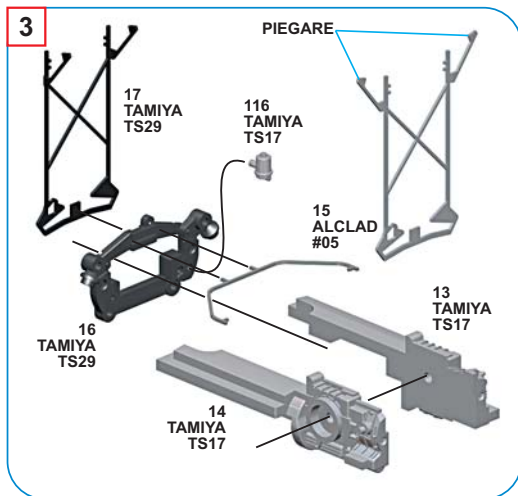

Via Valle, 111 - P.O. Box 61 17022 BORGIO VERZEZZI - SV - ITALY - Tel. 39 019 - 615.250

- **I** Made in Italy. Modello per collezionisti in scala 1/43. Vietata la vendita ai minori di 14 anni. Nocivo per ingestione. Conservare fuori dalla portata dei bambini. Tameo Kits declina ogni responsabilità per un uso improprio del prodotto.
- **GB** Made in Italy. Collector 1/43 Scale Models. Not for sale to persons under 14 years of age. Dangerous if swallowed. Keep out of reach of children. Tameo Kits not held responsible for any damage or injury resulting from improper use of the product.
- **F** Made in Italy. Modèle pour collectionneurs échelle 1/43. Vente interdite aux enfants de moins de 14 ans. Dangereux si avalé. Conserver hors de la portée des enfants. Tameo Kits décline toute responsabilité dans le cas de dommages dérivants de l'usage non approprié du produit.
- **D** Made in Italy. Sammlermodell im Massstab 1/43. Verkauf an Jugendliche unter 14 Jahren verboten. Schädlich bei Verschlucken. Tameo Kits lehnt jede Verantwortung bei unsachgemässer Benutzung des Produktes ab.
- **E** Hecho en Italia. Colección de modelos a escala 1/43. Prohibida la venta a menores de 14 años. No comestible. Mantener fuera del alcance de los niños. Tameo Kits no se hace responsable de los daños causados por el uso incorrecto de este producto.

www.tameokits.com - sales@tameokits.com - technical@tameokits.com