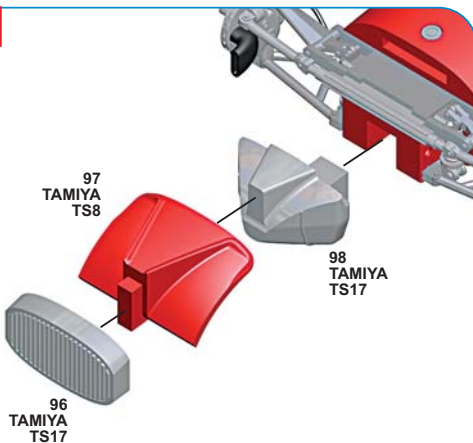

88-89
TAMIYA
TS17

82-83
NON
COLORARE

80-81
TAMIYA
TS83

84-85
TAMIYA
TS29

86-87
ALCLAD
#05

PEZZI N.92-93
FILO DI PIOMBO
DIAMETRO 0.4mm
LUNGHEZZA 14mm

17

18