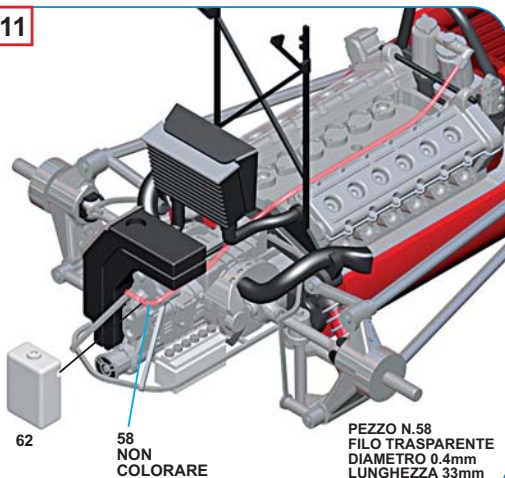

62
58
NON
COLORARE

PEZZO N.58
FILO TRASPARENTE
DIAMETRO 0.4mm
LUNGHEZZA 33mm

12

59
TAMIYA
X11

PEZZO N.60
FILO TRASPARENTE
DIAMETRO 0.4mm
LUNGHEZZA 7mm

60
NON
COLORARE

61
TAMIYA
TS29

62
TAMIYA
TS27