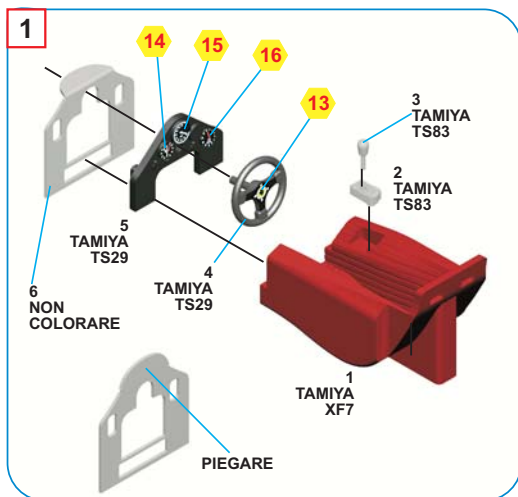

Via Valle, 111 - P.O. Box 61 17022 BORGIO VERZEZZI - SV - ITALY - Tel. 39 019 - 615.250

- **I** Made in Italy. Modello per collezionisti in scala 1/43. Vietata la vendita ai minori di 14 anni. Nocivo per ingestione. Conservare fuori dalla portata dei bambini. Tameo Kits declina ogni responsabilità per un uso improprio del prodotto.
- **GB** Made in Italy. Collector 1/43 Scale Models. Not for sale to persons under 14 years of age. Dangerous if swallowed. Keep out of reach of children. Tameo Kits not held responsible for any damage or injury resulting from improper use of the product.
- **F** Made in Italy. Modèle pour collectionneurs échelle 1/43. Vente interdite aux enfants de moins de 14 ans. Dangereux si avalé. Conserver hors de la portée des enfants. Tameo Kits décline toute responsabilité dans le cas de dommages dérivants de l'usage non approprié du produit.
- **D** Made in Italy. Sammlermodell im Massstab 1/43. Verkauf an Jugendliche unter 14 Jahren verboten. Schädlich bei Verschlucken. Tameo Kits lehnt jede Verantwortung bei unsachgemässer Benutzung des Produktes ab.
- **E** Hecho en Italia. Colección de modelos a escala 1/43. Prohibida la venta a menores de 14 años. No comestible. Mantener fuera del alcance de los niños. Tameo Kits no se hace responsable de los daños causados por el uso incorrecto de este producto.

www.tameokits.com - sales@tameokits.com - technical@tameokits.com