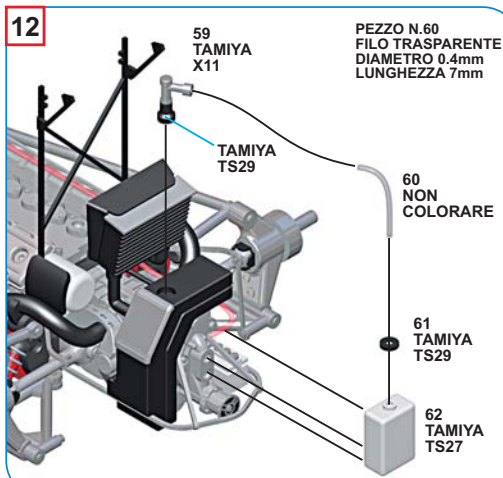

62
58
NON
COLORARE

PEZZO N.58
FILO TRASPARENTE
DIAMETRO 0.4mm
LUNGHEZZA 33mm

12

59
TAMIYA
X11

PEZZO N.60
FILO TRASPARENTE
DIAMETRO 0.4mm
LUNGHEZZA 7mm

60
NON
COLORARE

61
TAMIYA
TS29

62
TAMIYA
TS27